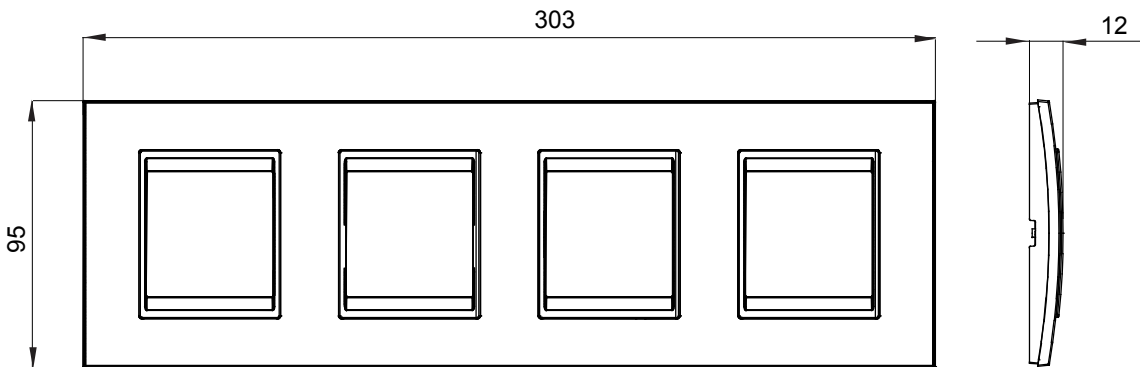

DIMENSIONAL

TECHNICAL SYMBOLOGY

STANDARDS/APPROVALS